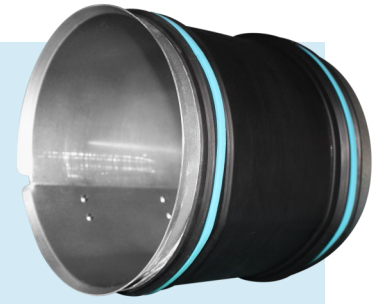

- Lineranbindung
- Abdichtung Liner-Rohr
- Linerenschutz

**obduramus CIRCUM MINI**

CIRCUM MINI wurde zum Einsatz im nicht begehbaren Bereich entwickelt. CIRCUM MINI besteht aus einer elastischen EPDM-Manschette und einer Edelstahlhülse in entsprechender Stahlgüte.

**obduramus CIRCUM LEM**

CIRCUM LEM wurde entwickelt um Liner und Rohr dauerhaft abzudichten und die, durch die mechanischen Einflüsse z.B. der Hochdruckreinigung, besonders schadanfälligen Linerenden zu schützen.

Das Verfahren basiert auf dem Prinzip der Kompressionsdichtung. Mittels der Edelstahlhülse wird die EPDM-Manschette an die Rohrwandung gepresst, bis eine Dichtwirkung eintritt. Durch den speziellen, außenliegenden Verschluss ist gewährleistet, dass die EPDM-Manschette dauerhaft angepresst wird.

**obduramus CIRCUM MINI**

Nennweite	DN 150 mm - 800 mm
Breite Manschette	ab 360 mm
Höhe Manschette	7 mm - 10 mm
Material Manschette	EPDM
Breite Spannring	Ab 400 mm
Spannringe/Nieten	V4A 1.4404

**obduramus CIRCUM LEM**